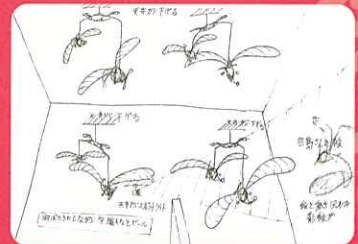

風の奏でる竹の音

竹で楽しいサウンドオブジェをつくる作家の松本秋則が、緑豊かなフィールドいっぱいに風を仕掛けとした爽やかな作品を展開します。

作家のイメージスケッチ

2020/7/23 (木祝)

~11/23 (月祝)

自由でOK!!

作家の松本倫子は飼猫「ほっぺ」をモチーフとした作品を毎日描き続けることで、統合失調症の苦しみから救われてきました。

下描きなしで描かれる色彩豊かで緻密な模様の作品は、数千点にも及びます。