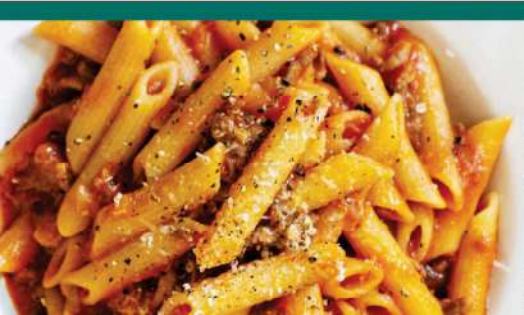

十日町・コモ姉妹都市交流協会は会員を募集しています